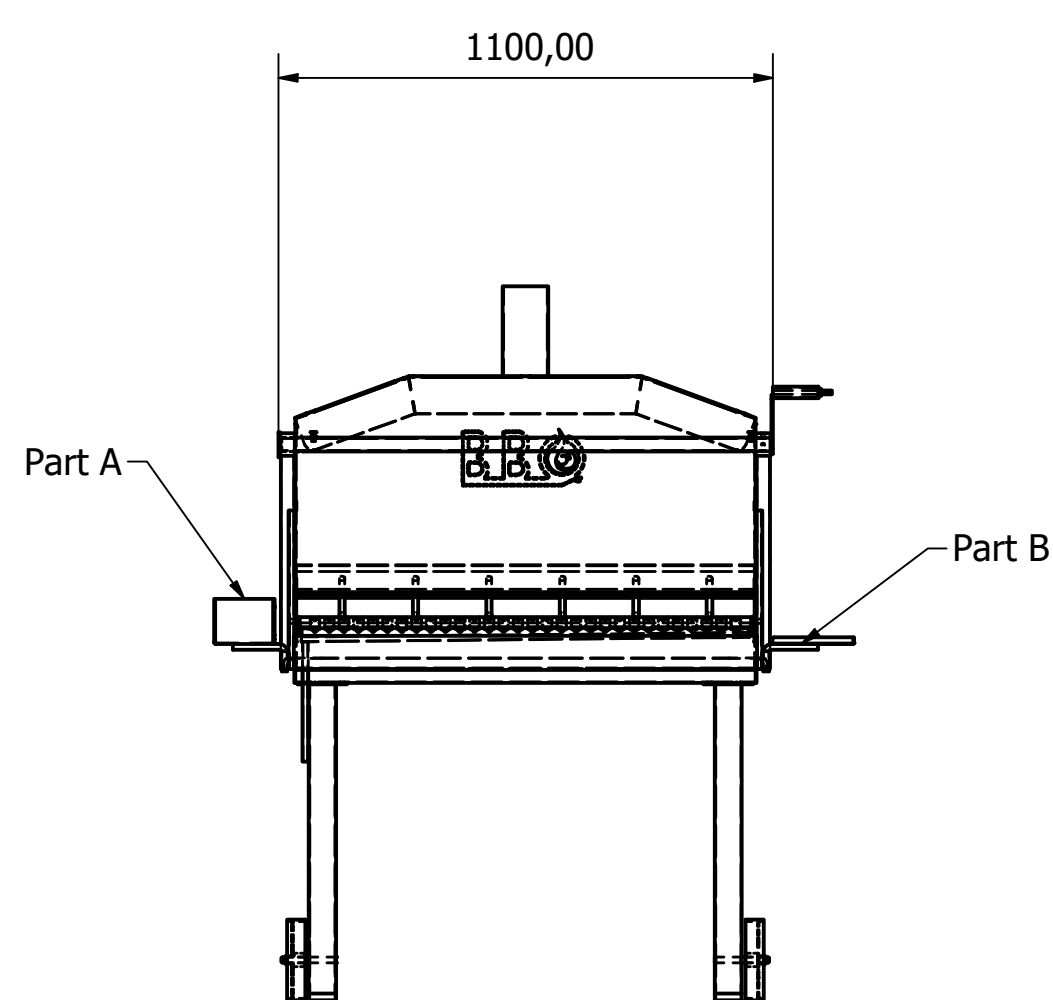

Dimensione Griglia 1000x600
 Materiale Barbecue: Ferro spessore 2 mm
 Materiale griglie: Acciaio Inox
 Tipo di vernice: Verniciatura a polvere garantita fino a 650 C°

Particolare	Descrizione	Optional	DRAWN Adelmo CHECKED 11/05/2018		
A	Scatola Arrosticini	QA	Vacoïn Via del Campo 2 - 04011 Aprilia (LT) P.IVA 10829941003		
B	Ripiano	MFG	TITLE Barbecue griglia 1000x600		
C	Paletta	Mat.:	Peso: 90 Kg ca.	SIZE A3	DWG NO Dis. Va-B18-5500-0
D	Forchettone			SCALE	REV
					SHEET 1 OF 1
A termini di legge la ditta Vacoïn si riserva la proprietà di questo disegno con divieto di riprodurlo o di renderlo comunque noto a terzi senza sua autorizzazione scritta					