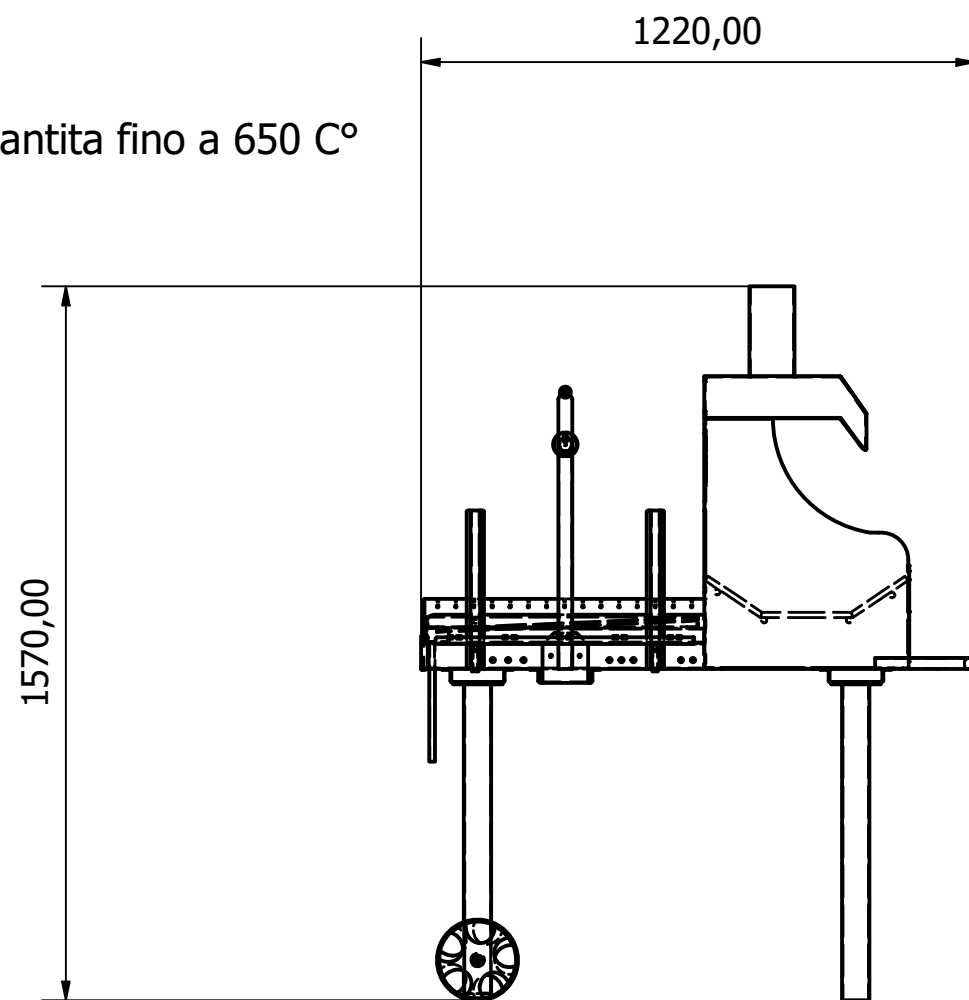

Dimensione Griglia 1000x600
 Materiale Barbecue: Ferro spessore 2 mm
 Materiale griglie: Acciaio Inox
 Tipo di vernice: Verniciatura a polvere garantita fino a 650 C°

Particolare	Descrizione	Optional	DRAWN Adelmo CHECKED 11/05/2018		
A	Scatola Arrosticini	QA	Vacoïn Via del Campo 2 - 04011 Aprilia (LT) P.IVA 10829941003		
B	Ripiano	MFG	TITLE Barbecue griglia 1000x600		
C	Paletta	Mat.:	Peso: 90 Kg ca.	SIZE A3	DWG NO Dis. Va-B18-5500-0
D	Forchettone			SCALE	REV
					SHEET 1 OF 1
A termini di legge la ditta Vacoïn si riserva la proprietà di questo disegno con divieto di riprodurlo o di renderlo comunque noto a terzi senza sua autorizzazione scritta					