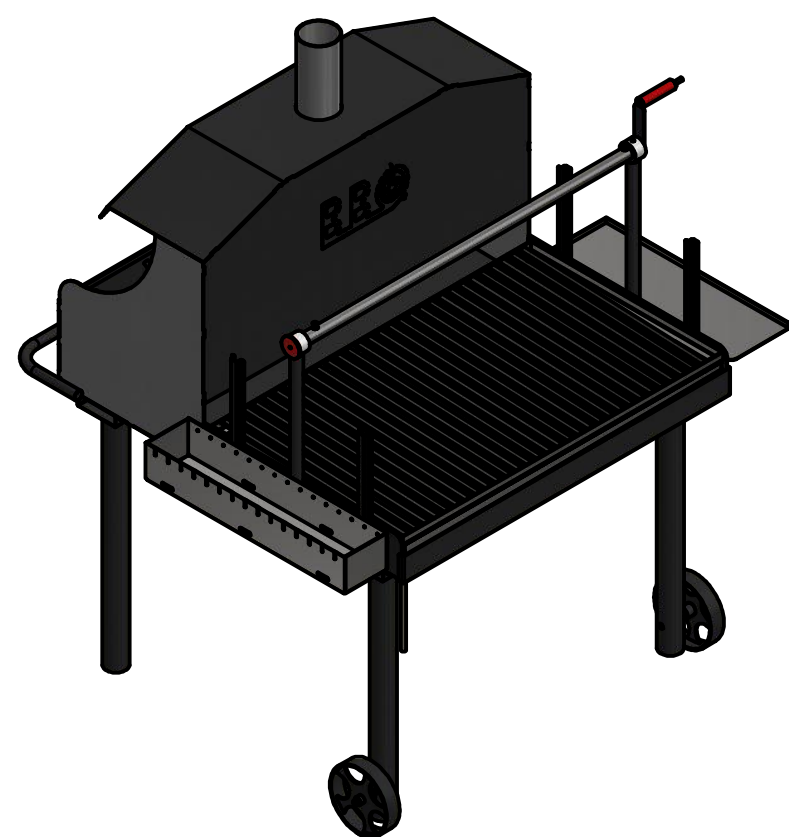

Dimensione Griglia 1000x600
 Materiale Barbecue: Ferro spessore 2 mm
 Materiale griglie: Acciaio Inox
 Tipo di vernice: Verniciatura a polvere garantita fino a 650 C°

Particolare	Descrizione	Optional	DRAWN Adelmo CHECKED 11/05/2018		
A	Scatola Arrosticini	QA	Vacoïn Via del Campo 2 - 04011 Aprilia (LT) P.IVA 10829941003		
B	Ripiano	MFG	TITLE Barbecue griglia 1000x600		
C	Paletta	Mat.:	Peso: 90 Kg ca.	SIZE A3	DWG NO Dis. Va-B18-5500-0
D	Forchettone			SCALE	REV
					SHEET 1 OF 1
A termini di legge la ditta Vacoïn si riserva la proprietà di questo disegno con divieto di riprodurlo o di renderlo comunque noto a terzi senza sua autorizzazione scritta					